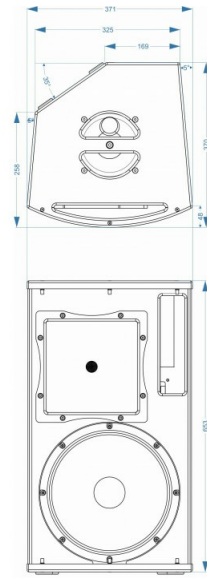

TECHNISCHE DATEN

Allgemein : Abmessung (cm)	65.3 x 37.1 x 37
Allgemein : Gewicht (kg)	20
Allgemein : Netz/Batterie	AC 100 - 240V, 50/60Hz
Allgemein : Energie-label	Nein
Allgemein : Farbe	schwarz
Allgemein : Fixierung	M6
Allgemein : IP rating	indoor
Ton : max. schalldruck (dB)	129
Ton : min. frequenz (Hz)	41
Ton : max. frequenz (Hz)	25000
Ton : Wrms 8Ω Stereo, pro Kanal	650
Ton : funktionen	adjustable crossover, DSP, limiter
Anschluß : eingang	3 pin XLR, rca, usb, PowerCon® or compatible
Anschluß : ausgang	3 pin XLR, PowerCon® or compatible
Brand	SYNQ
EANCode	5420025686051
SKU	B08605